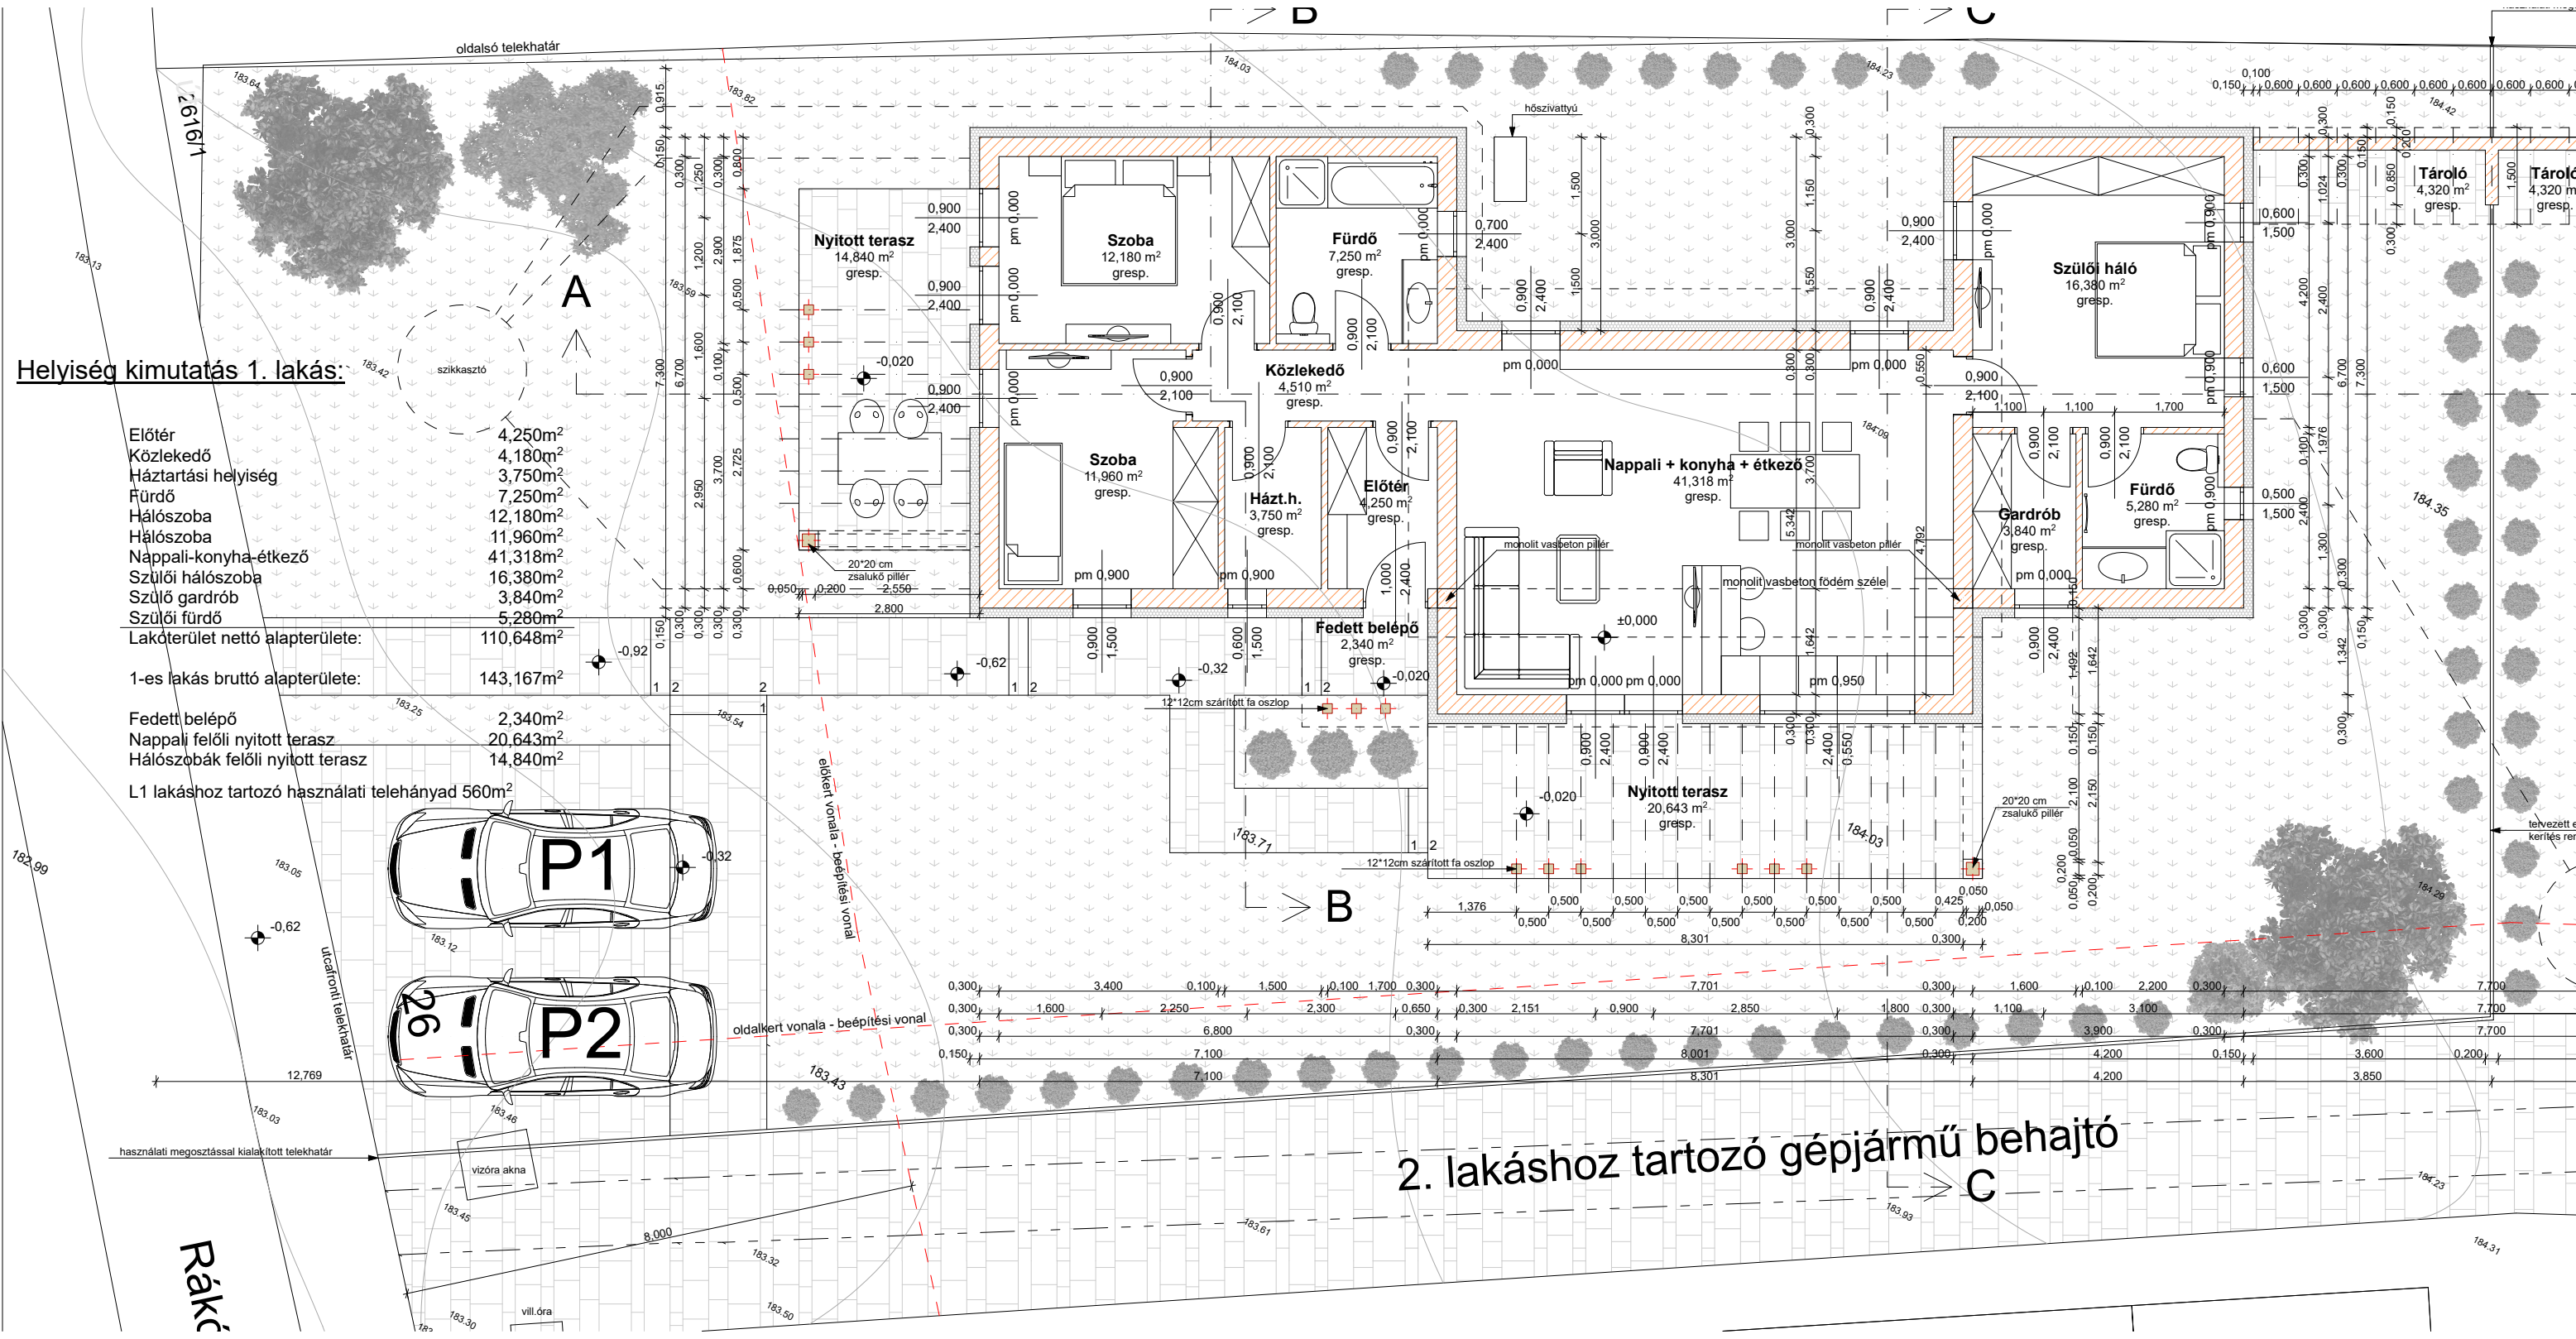

Helyiség kimutatás 1. lakás:

Előtér	4,250m ²
Közlekedő	4,180m ²
Háztartási helyiség	3,750m ²
Fürdő	7,250m ²
Hálószoba	12,180m ²
Hálószoba	11,960m ²
Nappali-konyha-étkező	41,318m ²
Szülői hálószoba	16,380m ²
Szülői gardrób	3,840m ²
Szülői fürdő	5,280m ²
Lakóterület nettó alapterülete:	110,648m²
1-es lakás bruttó alapterülete:	143,167m²
Fedett belépő	2,340m ²
Nappali felőli nyitott terasz	20,643m ²
Hálószobák felőli nyitott terasz	14,840m ²
L1 lakáshoz tartozó használati telephányad 560m²	

2. lakáshoz tartozó gépjármű behajtó

Rákó